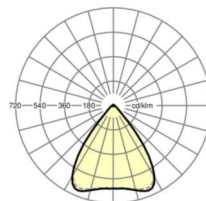

Механика

цвет корпуса	серебристый/ белый алюминий RAL 9006
размеры (LxWxH/DxH)	1531mm x 55mm x 37mm
вес (нетто)	1.9kg
Вид монтажа	сборка трековых систем, световая структура

DEEP-LINK

<https://www.regiolux.de/ru/article/19430004175>

Ссылка	LED 8000lm 865
ηLB	100 %
Φ ↓/↑	98 % / 2 %
UGR поп./вдоль	18.8 / 19.0

размеры

L	1531 mm	Длина
B	55 mm	Ширина
H	37 mm	Высота