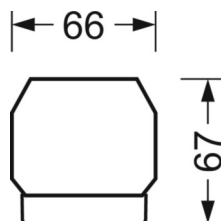

Механика

цвет корпуса	серебристый/ белый алюминий RAL 9006
размеры (LxWxH/DxH)	1531mm x 55mm x 37mm
вес (нетто)	1.9kg
Вид монтажа	сборка трековых систем, световая структура

DEEP-LINK

<https://www.regiolux.de/ru/article/19430004175>

Ссылка	LED 8000lm 865
ηLB	100 %
Φ ↓/↑	98 % / 2 %
UGR поп./вдоль	18.8 / 19.0

размеры

L	1531 mm	Длина
B	55 mm	Ширина
H	37 mm	Высота